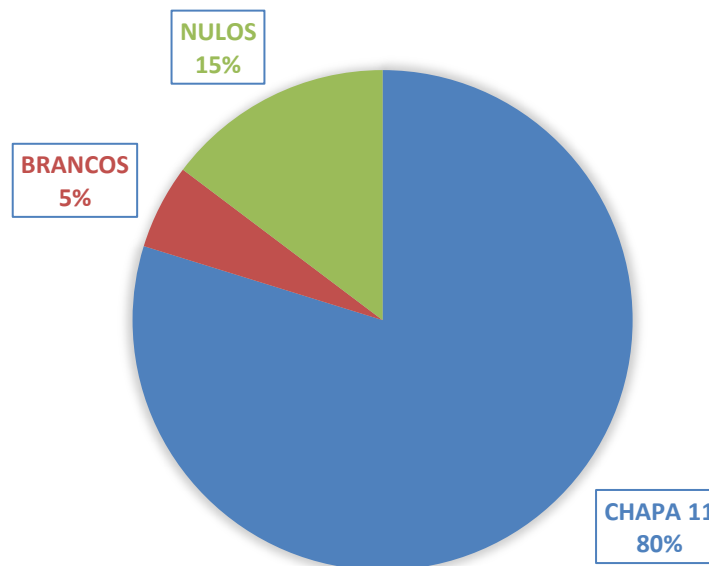

Conselho
Federal de
Psicologia

Resultado Eleições Conselho Regional 10ª Região – PA/AP

Total de inscritos no CRP: 4169

Total de psicólogos aptos a votar: 2410

INTERNET	
CHAPA 11	812
BRANCOS	56
NULOS	150
TOTAL VOTOS	1018

CORRESPONDÊNCIA	
CHAPA 11	1
BRANCOS	0
NULOS	0
TOTAL VOTOS	1

RESULTADO FINAL

RESULTADO FINAL	
CHAPA 11	813
BRANCOS	56
NULOS	150
TOTAL DE VOTOS	1019

Chapa 11 – Psicologia em Movimentos: para cuidar de todxs