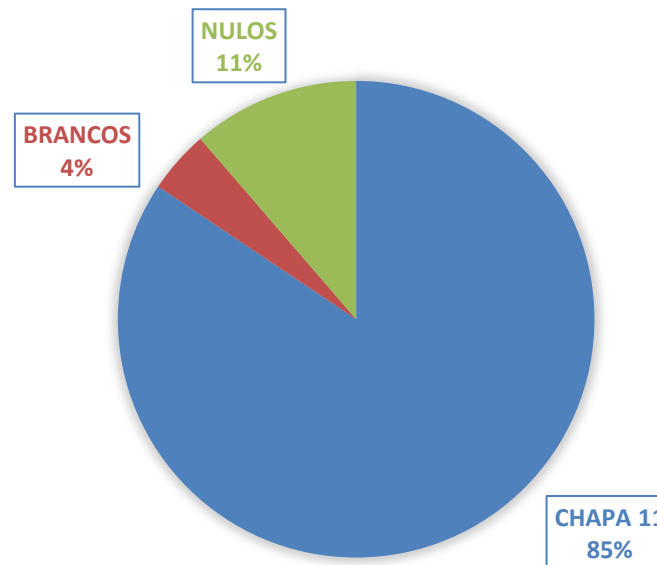

Conselho
Federal de
Psicologia

Resultado Eleições Conselho Regional 13ª Região – PB

CONSELHO
REGIONAL DE
PSICOLOGIA
CRP-13 PB

Total de inscritos no CRP: 3998

Total de psicólogos aptos a votar: 2410

INTERNET	
CHAPA 11	1050
BRANCOS	53
NULOS	141
TOTAL VOTOS	1244

CORRESPONDÊNCIA	
CHAPA 11	0
BRANCOS	0
NULOS	0
TOTAL VOTOS	0

RESULTADO FINAL

RESULTADO FINAL	
CHAPA 11	1050
BRANCOS	53
NULOS	141
TOTAL DE VOTOS	1244

Chapa 11 – Cuidando da Profissão