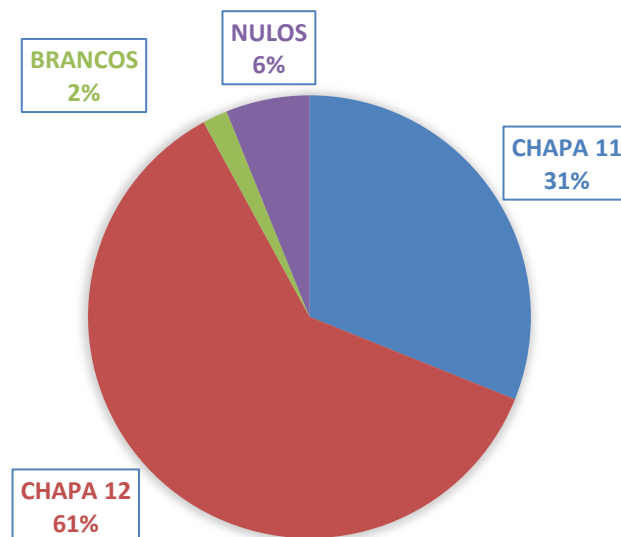

Conselho
Federal de
Psicologia

Resultado Eleições Conselho Regional 19ª Região - SE

Total de inscritos no CRP: 1976

Total de psicólogos aptos a Votar: 1407

INTERNET	
CHAPA 11	238
CHAPA 12	464
BRANCOS	14
NULOS	47
TOTAL VOTOS	763

CORRESPONDÊNCIA	
CHAPA 11	1
CHAPA 12	5
BRANCOS	0
NULOS	0
TOTAL VOTOS	6

RESULTADO FINAL

RESULTADO FINAL	
CHAPA 11	239
CHAPA 12	469
BRANCOS	14
NULOS	47
TOTAL DE VOTOS	769

Chapa 11 – Unidos Somos Fortes
Chapa 12 – Crescer e Cuidar da Profissão