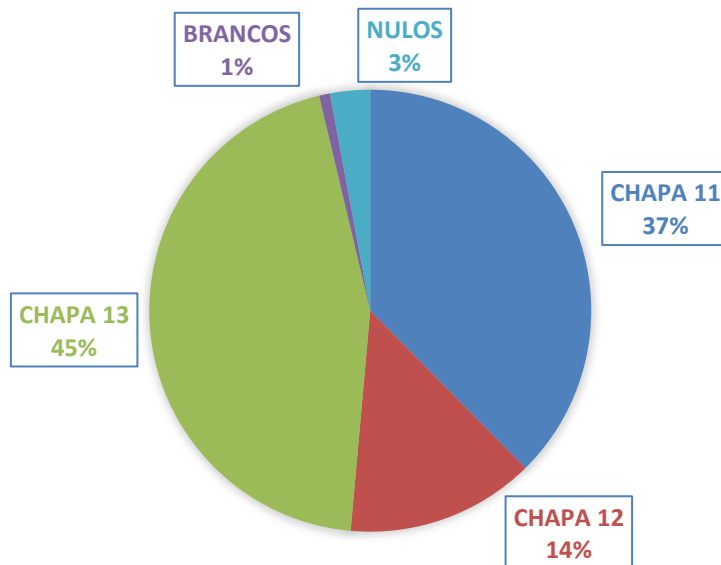

Chapa 11 – Uma nova direção

Chapa 12 – Participação e Representatividade na Psicologia

Chapa 13 – Um Conselho para Fortalecer a Psicologia