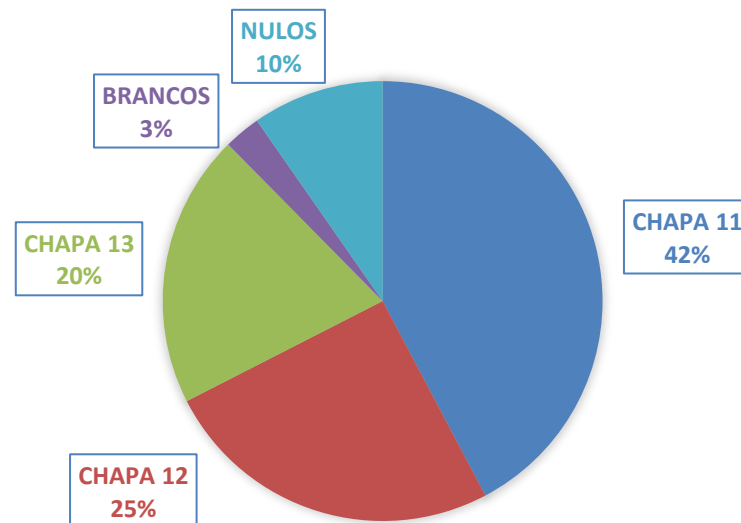

RESULTADO FINAL	
CHAPA 11	5344
CHAPA 12	3189
CHAPA 13	2545
BRANCOS	342
NULOS	1225
TOTAL DEVOTOS	12645

Chapa 11 – Ética e Compromisso Social para Cuidar da Profissão
Chapa 12 – Renovação da Psicologia
Chapa 13 – Atitude Psi: Um Conselho para os Psicólogos