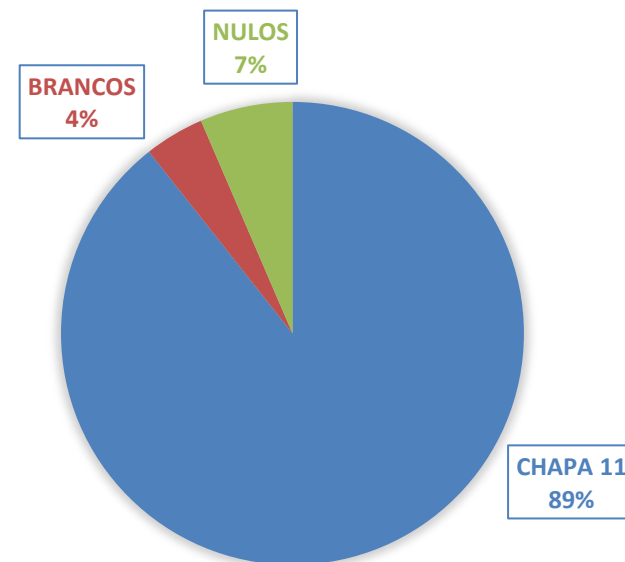

Conselho
Federal de
Psicologia

Resultado Eleições Conselho Regional 14ª Região – MS

14ª REGIÃO • MS
www.crps.org.br

Total de inscritos no CRP: 3514

Total de psicólogos aptos a Votar: 2433

INTERNET	
CHAPA 11	1147
BRANCOS	53
NULOS	92
TOTAL VOTOS	1292

CORRESPONDÊNCIA	
CHAPA 11	138
BRANCOS	7
NULOS	1
TOTAL VOTOS	146

RESULTADO FINAL

RESULTADO FINAL	
CHAPA 11	1285
BRANCOS	60
NULOS	93
TOTAL DE VOTOS	1440

Chapa 11 – Cuidar da Profissão: Psicologia em todo lugar!