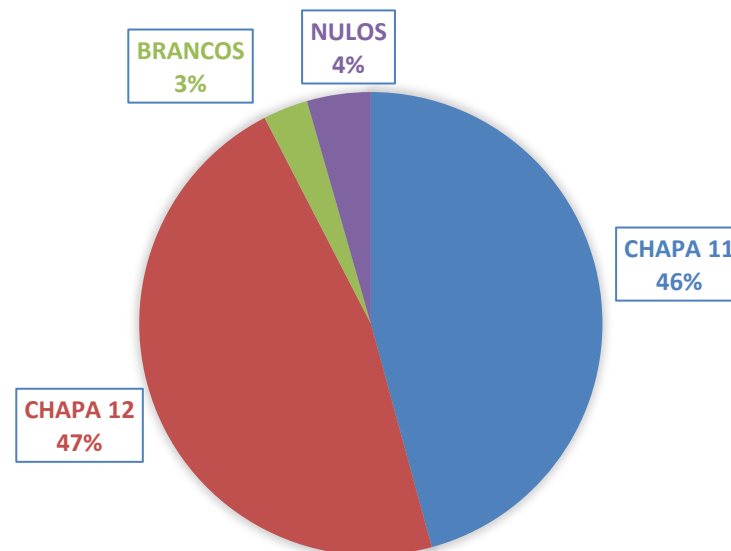

# Resultado Eleições Conselho Regional 8ª Região - PR

Conselho  
Regional de  
Psicologia  
do Paraná

Total de inscritos no CRP: 15749

Total de psicólogos aptos a votar: 13402

INTERNET	
CHAPA 11	2879
CHAPA 12	2968
BRANCOS	216
NULOS	312
<b>TOTAL VOTOS</b>	<b>6375</b>

CORRESPONDÊNCIA	
CHAPA 11	392
CHAPA 12	367
BRANCOS	8
NULOS	6
<b>TOTAL VOTOS</b>	<b>773</b>

## RESULTADO FINAL

RESULTADO FINAL	
CHAPA 11	3271
CHAPA 12	3335
BRANCOS	224
NULOS	318
<b>TOTAL DE VOTOS</b>	<b>7148</b>

Chapa 11 – É Tempo de Diálogo  
Chapa 12 – Força e Inovação

Total de inscritos no CRP: 6900