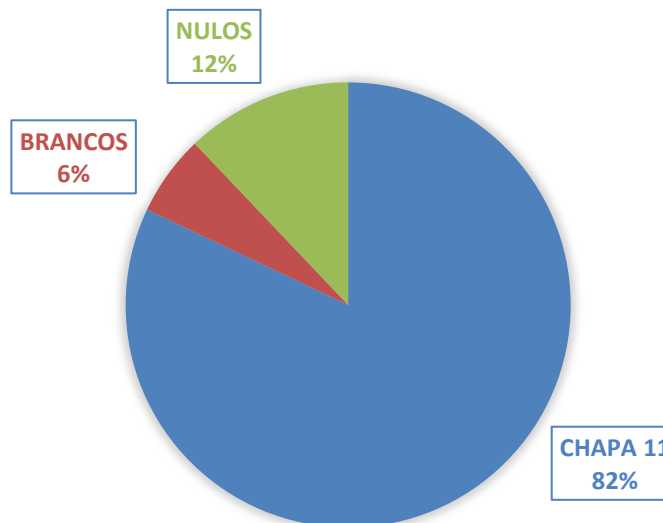

## RESULTADO FINAL

RESULTADO FINAL	
CHAPA 11	3271
CHAPA 12	3335
BRANCOS	224
NULOS	318
<b>TOTAL DE VOTOS</b>	<b>7148</b>

Chapa 11 – É Tempo de Diálogo  
Chapa 12 – Força e Inovação

Total de inscritos no CRP: 6900

Total de psicólogos aptos a votar: 5596

INTERNET	
CHAPA 11	2148
BRANCOS	156
NULOS	345
<b>TOTAL VOTOS</b>	<b>2649</b>

CORRESPONDÊNCIA	
CHAPA 11	192
BRANCOS	11
NULOS	0
<b>TOTAL VOTOS</b>	<b>203</b>

## RESULTADO FINAL

RESULTADO FINAL	
CHAPA 11	2340
BRANCOS	167
NULOS	345
<b>TOTAL DE VOTOS</b>	<b>2852</b>

**Chapa 11 – CRP Forte: Ampliando Conquista e  
Valorizando a Profissão**

Conselho  
Federal de  
Psicologia