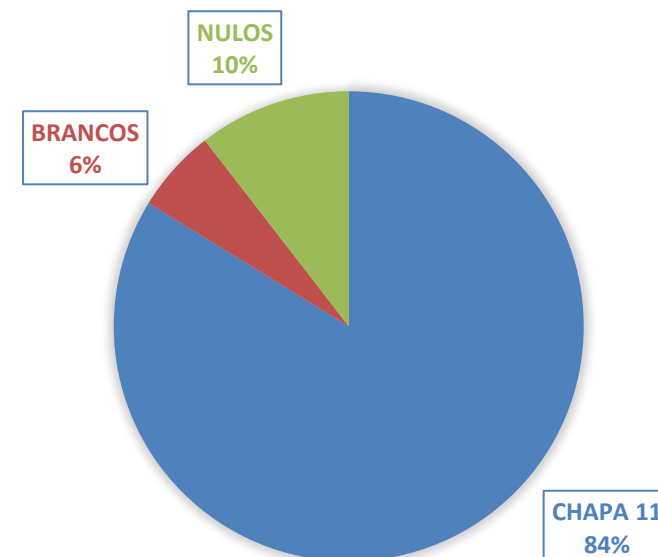

Conselho
Federal de
Psicologia

Resultado Eleições Conselho Regional 11ª Região – CE

CONSELHO REGIONAL DE PSICOLOGIA
11ª REGIÃO/CRP 11

Total de inscritos no CRP: 5739

Total de psicólogos aptos a votar: 4152

INTERNET	
CHAPA 11	1596
BRANCOS	109
NULOS	201
TOTAL VOTOS	1906

CORRESPONDÊNCIA	
CHAPA 11	10
BRANCOS	1
NULOS	0
TOTAL VOTOS	11

RESULTADO FINAL

RESULTADO FINAL	
CHAPA 11	1606
BRANCOS	110
NULOS	201
TOTAL DE VOTOS	3523

Chapa 11 – CRP-11 de Lutas