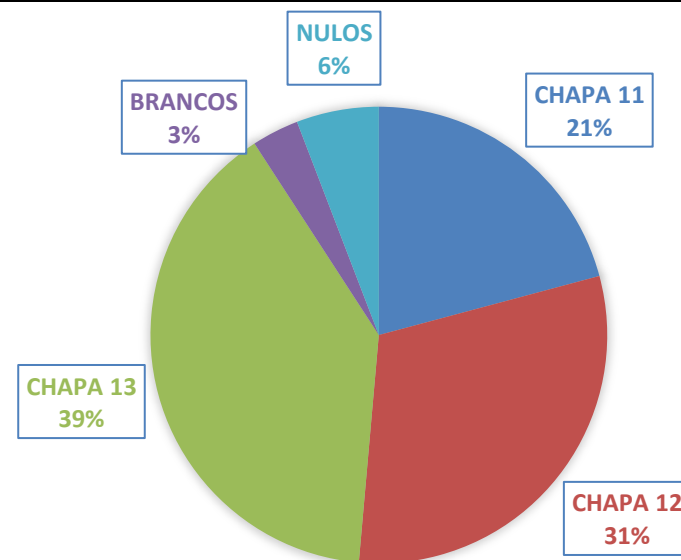

Chapa 11 – Proximus e Unidos
Chapa 12 – PsiDF: Vem somar, Vem cuidar
Chapa 13 – Fortalecer a Profissão