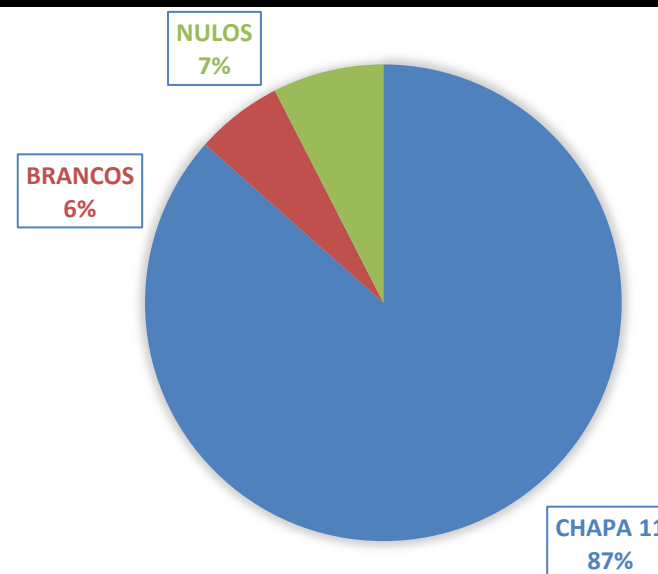

Conselho
Federal de
Psicologia

Resultado Eleições Conselho Regional 23ª Região - TO

CRP-23
Conselho Regional de
Psicologia do Tocantins
23ª Região

Total de inscritos no CRP:1056

Total de psicólogos aptos a votar: 743

INTERNET	
CHAPA 11	320
BRANCOS	22
NULOS	28
TOTAL VOTOS	370

CORRESPONDÊNCIA	
CHAPA 11	2
BRANCOS	0
NULOS	0
TOTAL VOTOS	2

RESULTADO FINAL

RESULTADO FINAL	
CHAPA 11	322
BRANCOS	22
NULOS	28
TOTAL DE VOTOS	372

Chapa 11 – Aproximação