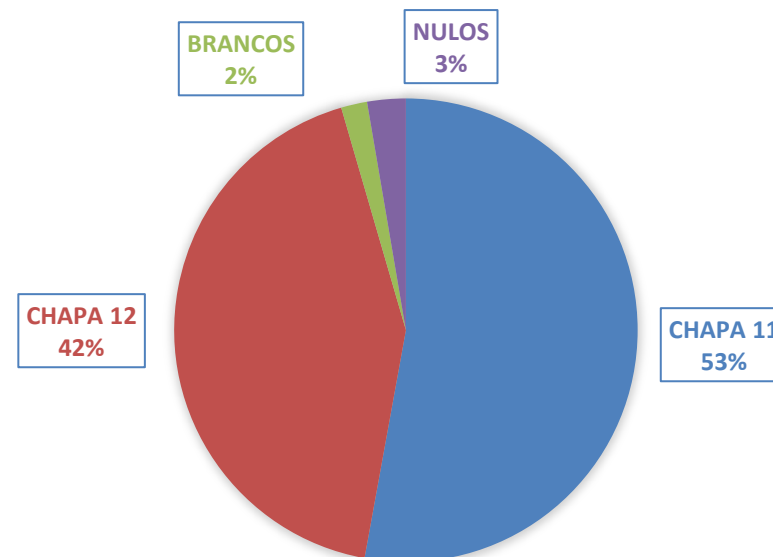

Conselho
Federal de
Psicologia

Resultado Eleições Conselho Regional 21ª Região - PI

CONSELHO REGIONAL DE
PSICOLOGIA
21ª Região

Total de inscritos no CRP: 2265

Total de Psicólogos Aptos a Votar: 1600

INTERNET	
CHAPA 11	598
CHAPA 12	481
BRANCOS	21
NULOS	31
TOTAL VOTOS	1131

CORRESPONDÊNCIA	
CHAPA 11	12
CHAPA 12	11
BRANCOS	0
NULOS	0
TOTAL VOTOS	23

RESULTADO FINAL

RESULTADO FINAL	
CHAPA 11	610
CHAPA 12	492
BRANCOS	21
NULOS	31
TOTAL DE VOTOS	1154

Chapa 11 – Avançar
Chapa 12 - Psicologia: Nós Cuidamos