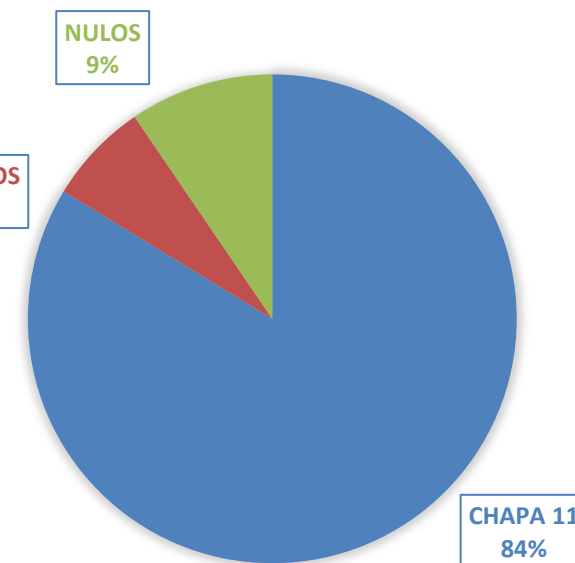

Conselho
Federal de
Psicologia

Resultado Eleições Conselho Regional 16ª Região – ES

Conselho
Regional de
Psicologia
16ª REGIÃO - ES

Total de inscritos no CRP: 4188

Total de psicólogos aptos a votar: 3404

INTERNET	
CHAPA 11	1046
BRANCOS	85
NULOS	120
TOTAL VOTOS	1251

CORRESPONDÊNCIA	
CHAPA 11	9
BRANCOS	0
NULOS	0
TOTAL VOTOS	9

RESULTADO FINAL

RESULTADO FINAL	
CHAPA 11	1055
BRANCOS	85
NULOS	120
TOTAL DE VOTOS	1260

Chapa 11 – Cuidar da Profissão: em defesa do diálogo, da democracia e dos direitos humanos