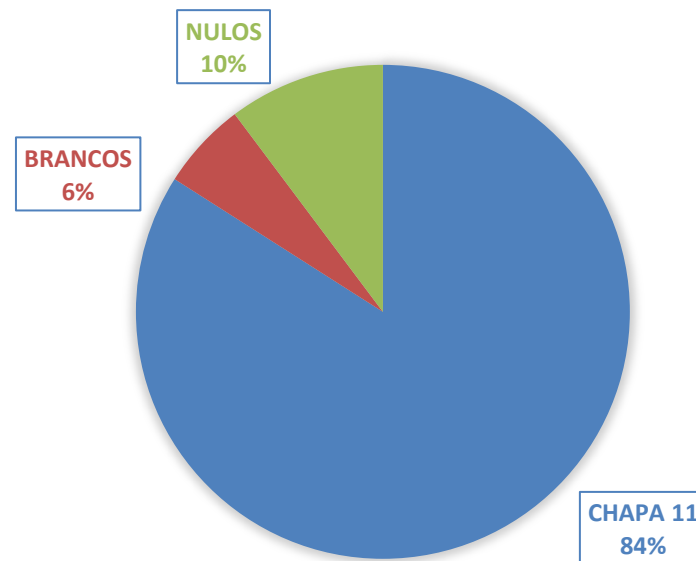

Conselho
Federal de
Psicologia

Resultado Eleições Conselho Regional 12ª Região – SC

Total de inscritos no CRP: 10948

Total de psicólogos aptos a votar: 8401

INTERNET	
CHAPA 11	2809
BRANCOS	205
NULOS	418
TOTAL VOTOS	3432

CORRESPONDÊNCIA	
CHAPA 11	679
BRANCOS	33
NULOS	7
TOTAL VOTOS	719

RESULTADO FINAL

RESULTADO FINAL	
CHAPA 11	3488
BRANCOS	238
NULOS	425
TOTAL DE VOTOS	4151

Chapa 11 – Prá Cuidar da Profissão