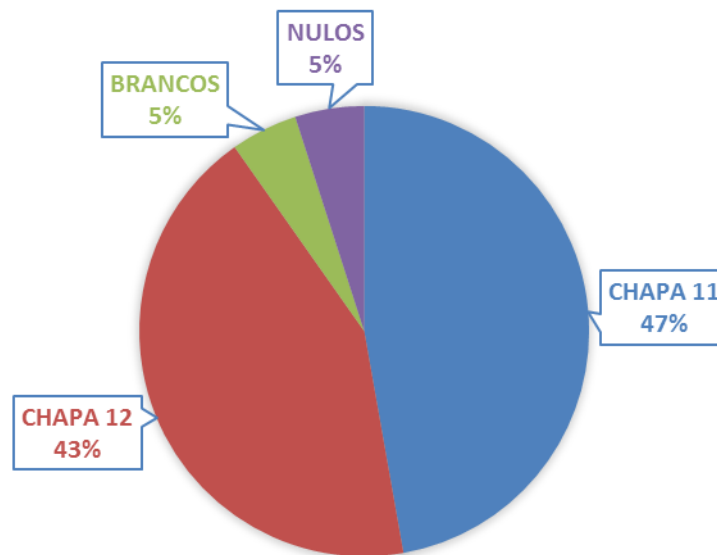

Conselho
Federal de
Psicologia

Resultado Eleições Conselho Regional 7ª Região - RS

CONSELHO REGIONAL
DE PSICOLOGIA
DO RIO GRANDE DO SUL

Total de inscritos no CRP: 18758

Total de psicólogos aptos a votar: 15946

INTERNET	
CHAPA 11	3527
CHAPA 12	3272
BRANCOS	403
NULOS	418
TOTAL VOTOS	7620

CORRESPONDÊNCIA	
CHAPA 11	628
CHAPA 12	515
BRANCOS	20
NULOS	19
TOTAL VOTOS	1182

RESULTADO FINAL

RESULTADO FINAL	
CHAPA 11	4155
CHAPA 12	3787
BRANCOS	423
NULOS	437
TOTAL DE VOTOS	8802

Chapa 11 – AmpliaPsi
Chapa 12 – Psicologia em Diálogos