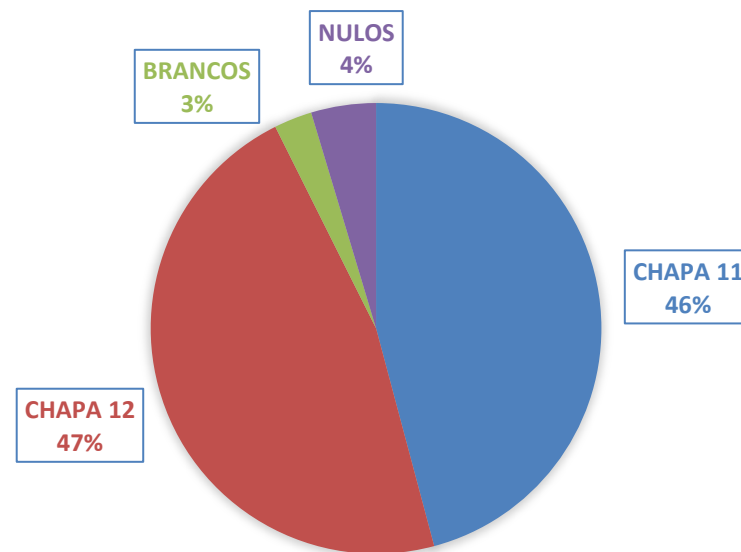

Conselho
Federal de
Psicologia

Resultado Eleições Conselho Regional 3ª Região - BA

Total de inscritos no CRP: 10047

Total de psicólogos aptos a votar: 7243

INTERNET	
CHAPA 11	1391
CHAPA 12	1410
BRANCOS	85
NULOS	149
TOTAL VOTOS	3035

CORRESPONDÊNCIA	
CHAPA 11	88
CHAPA 12	99
BRANCOS	3
NULOS	1
TOTAL VOTOS	191

RESULTADO FINAL

RESULTADO FINAL	
CHAPA 11	1479
CHAPA 12	1509
BRANCOS	88
NULOS	150
TOTAL DE VOTOS	3226

Chapa 11 – Vamos Juntas/os, vem cuidar!
Chapa 12 – Psicologias em Movimento