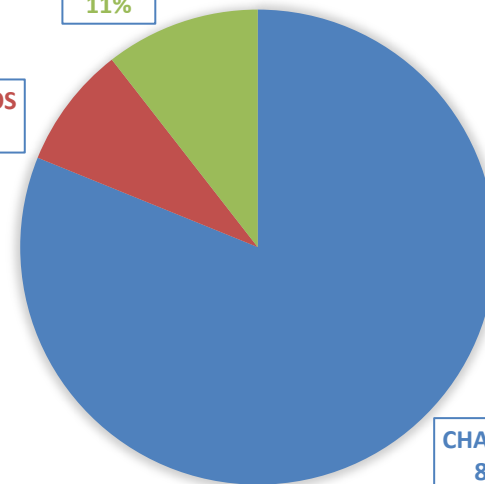

## RESULTADO FINAL

RESULTADO FINAL	
CHAPA 11	2151
BRANCOS	221
NULOS	279
<b>TOTAL DE VOTOS</b>	<b>2651</b>

**Chapa 11 – S. E. R. PSI: Cuidando da Profissão**

BRANCOS  
8%

NULOS  
11%

CHAPA 11  
81%

Conselho  
Federal de  
Psicologia