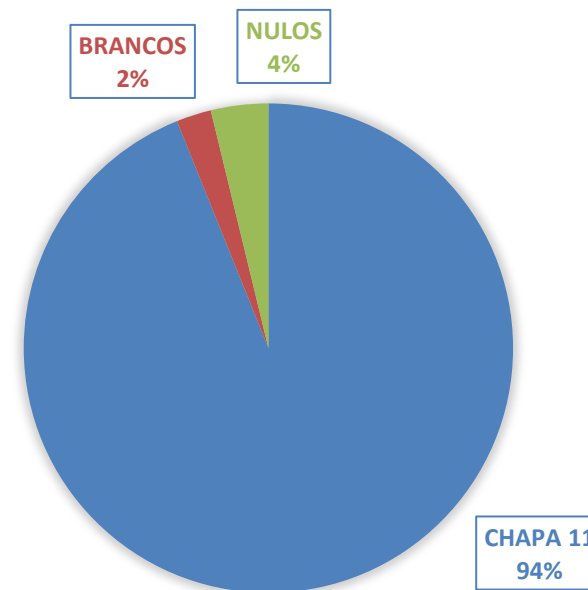

Conselho
Federal de
Psicologia

Resultado Eleições Conselho Regional 22ª Região - MA

Total de inscritos no CRP: 1846

Total de psicólogos aptos a Votar: 1100

INTERNET	
CHAPA 11	548
BRANCOS	14
NULOS	23
TOTAL VOTOS	585

CORRESPONDÊNCIA	
CHAPA 11	22
BRANCOS	0
NULOS	0
TOTAL VOTOS	22

RESULTADO FINAL

RESULTADO FINAL	
CHAPA 11	570
BRANCOS	14
NULOS	23
TOTAL DE VOTOS	607

Chapa 11 – Diálogo, União e Crescimento