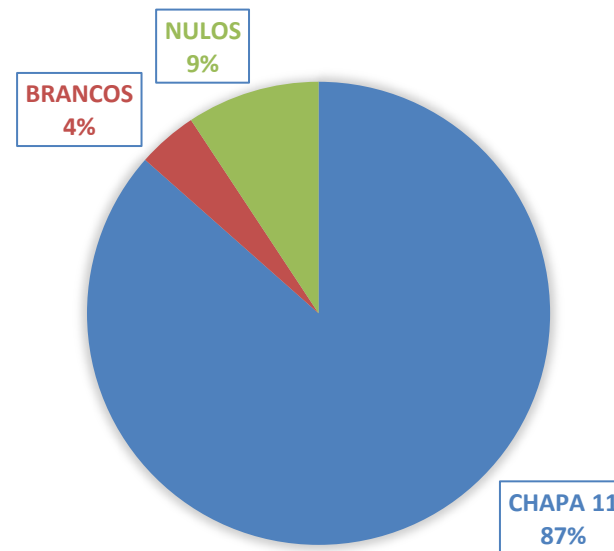

Conselho
Federal de
Psicologia

Resultado Eleições Conselho Regional 17ª Região - RN

Total de inscritos no CRP: 2624

Total de psicólogos aptos a votar: 1877

INTERNET	
CHAPA 11	823
BRANCOS	40
NULOS	91
TOTAL VOTOS	954

CORRESPONDÊNCIA	
CHAPA 11	25
BRANCOS	1
NULOS	0
TOTAL VOTOS	26

RESULTADO FINAL

RESULTADO FINAL	
CHAPA 11	848
BRANCOS	41
NULOS	91
TOTAL DE VOTOS	980

Chapa 11 – Cuidar Resistir Transformar