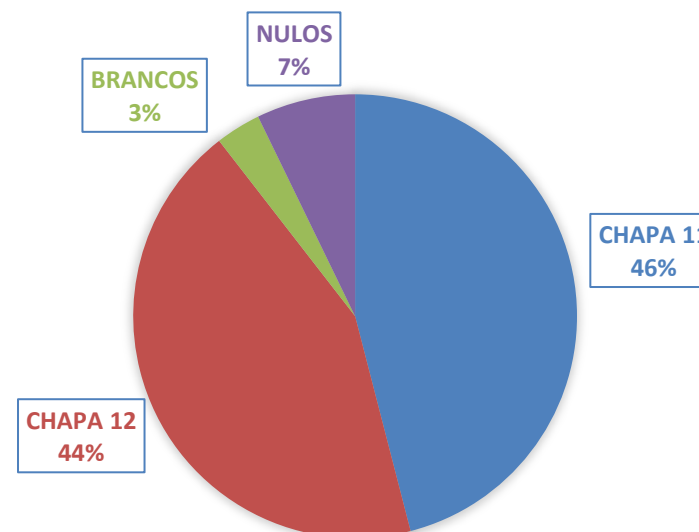

Conselho
Federal de
Psicologia

Resultado Eleições Conselho Regional 4ª Região - MG

CONSELHO
REGIONAL DE
PSICOLOGIA
MINAS GERAIS

Total de inscritos no CRP: 31898

Total de psicólogos aptos a votar: 23317

INTERNET	
CHAPA 11	4364
CHAPA 12	4016
BRANCOS	340
NULOS	766
TOTAL VOTOS	9486

CORRESPONDÊNCIA	
CHAPA 11	774
CHAPA 12	848
BRANCOS	28
NULOS	39
TOTAL VOTOS	1689

RESULTADO FINAL

RESULTADO FINAL	
CHAPA 11	5138
CHAPA 12	4864
BRANCOS	368
NULOS	805
TOTAL DE VOTOS	11175

Chapa 11 – Cuidar da Profissão
Chapa 12 – Fortalecer a Profissão