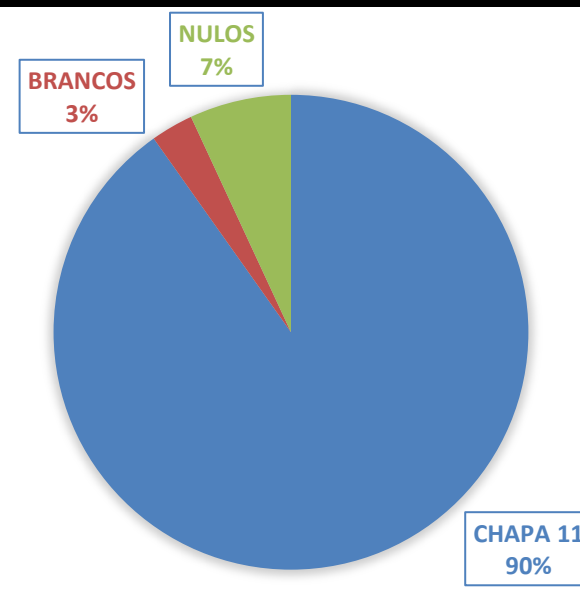

## RESULTADO FINAL

RESULTADO FINAL	
CHAPA 11	717
BRANCOS	23
NULOS	55
<b>TOTAL DE VOTOS</b>	<b>795</b>

**Chapa 11 – Cuidar da Psicologia**

Conselho  
Federal de  
Psicologia