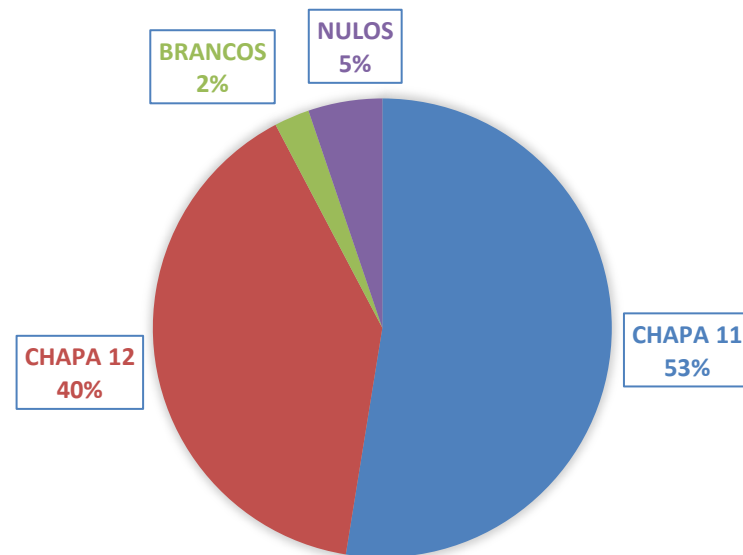

Conselho
Federal de
Psicologia

Resultado Eleições Conselho Regional 20ª Região – AM/AC/RO/RR

Total de inscritos no CRP: 6015

Total de Psicólogos Aptos a Votar: 3738

INTERNET	
CHAPA 11	809
CHAPA 12	620
BRANCOS	40
NULOS	83
TOTAL VOTOS	1522

CORRESPONDÊNCIA	
CHAPA 11	37
CHAPA 12	20
BRANCOS	0
NULOS	1
TOTAL VOTOS	58

RESULTADO FINAL

RESULTADO FINAL	
CHAPA 11	846
CHAPA 12	640
BRANCOS	40
NULOS	84
TOTAL DE VOTOS	1610

Chapa 11 – Pra Cuidar da Profissão
Chapa 12 – Fortalecer a Profissão