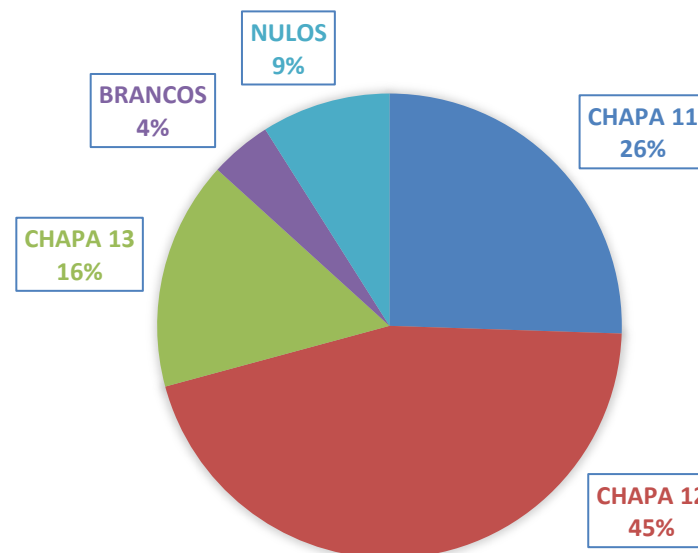

Conselho
Federal de
Psicologia

Resultado Eleições Conselho Regional 6ª Região - SP

Conselho Regional
de Psicologia SP

Total de inscritos no CRP: 89446

INTERNET	
CHAPA 11	6553
CHAPA 12	11918
CHAPA 13	4279
BRANCOS	1174
NULOS	2597
TOTAL VOTOS	26521

Total de psicólogos aptos a votar: 67886

CORRESPONDÊNCIA	
CHAPA 11	1000
CHAPA 12	1473
CHAPA 13	437
BRANCOS	96
NULOS	59
TOTAL VOTOS	3065

RESULTADO FINAL

RESULTADO FINAL	
CHAPA 11	7553
CHAPA 12	13391
CHAPA 13	4716
BRANCOS	1270
NULOS	2656
TOTAL DE VOTOS	29586

Chapa 11 – Renovação da Psicologia
Chapa 12 – Pra Cuidar da Profissão
Chapa 13 – Psicologia e Democracia