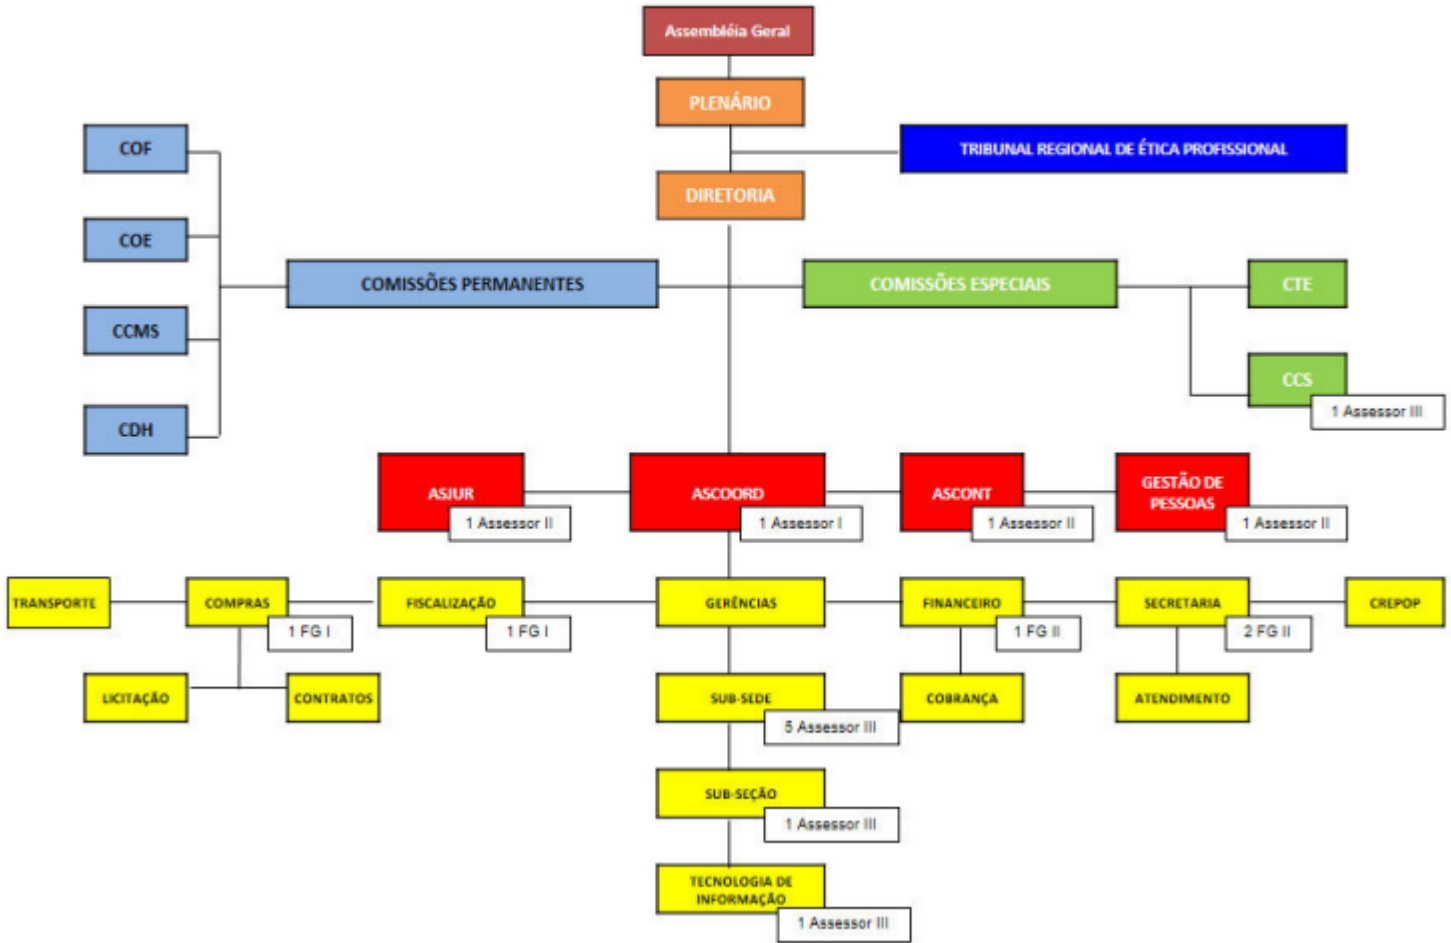

ORGANOGRAMA CRP - 24ª REGIÃO RO/AC

Cleibson André Nunes Torres
Conselheiro Presidente