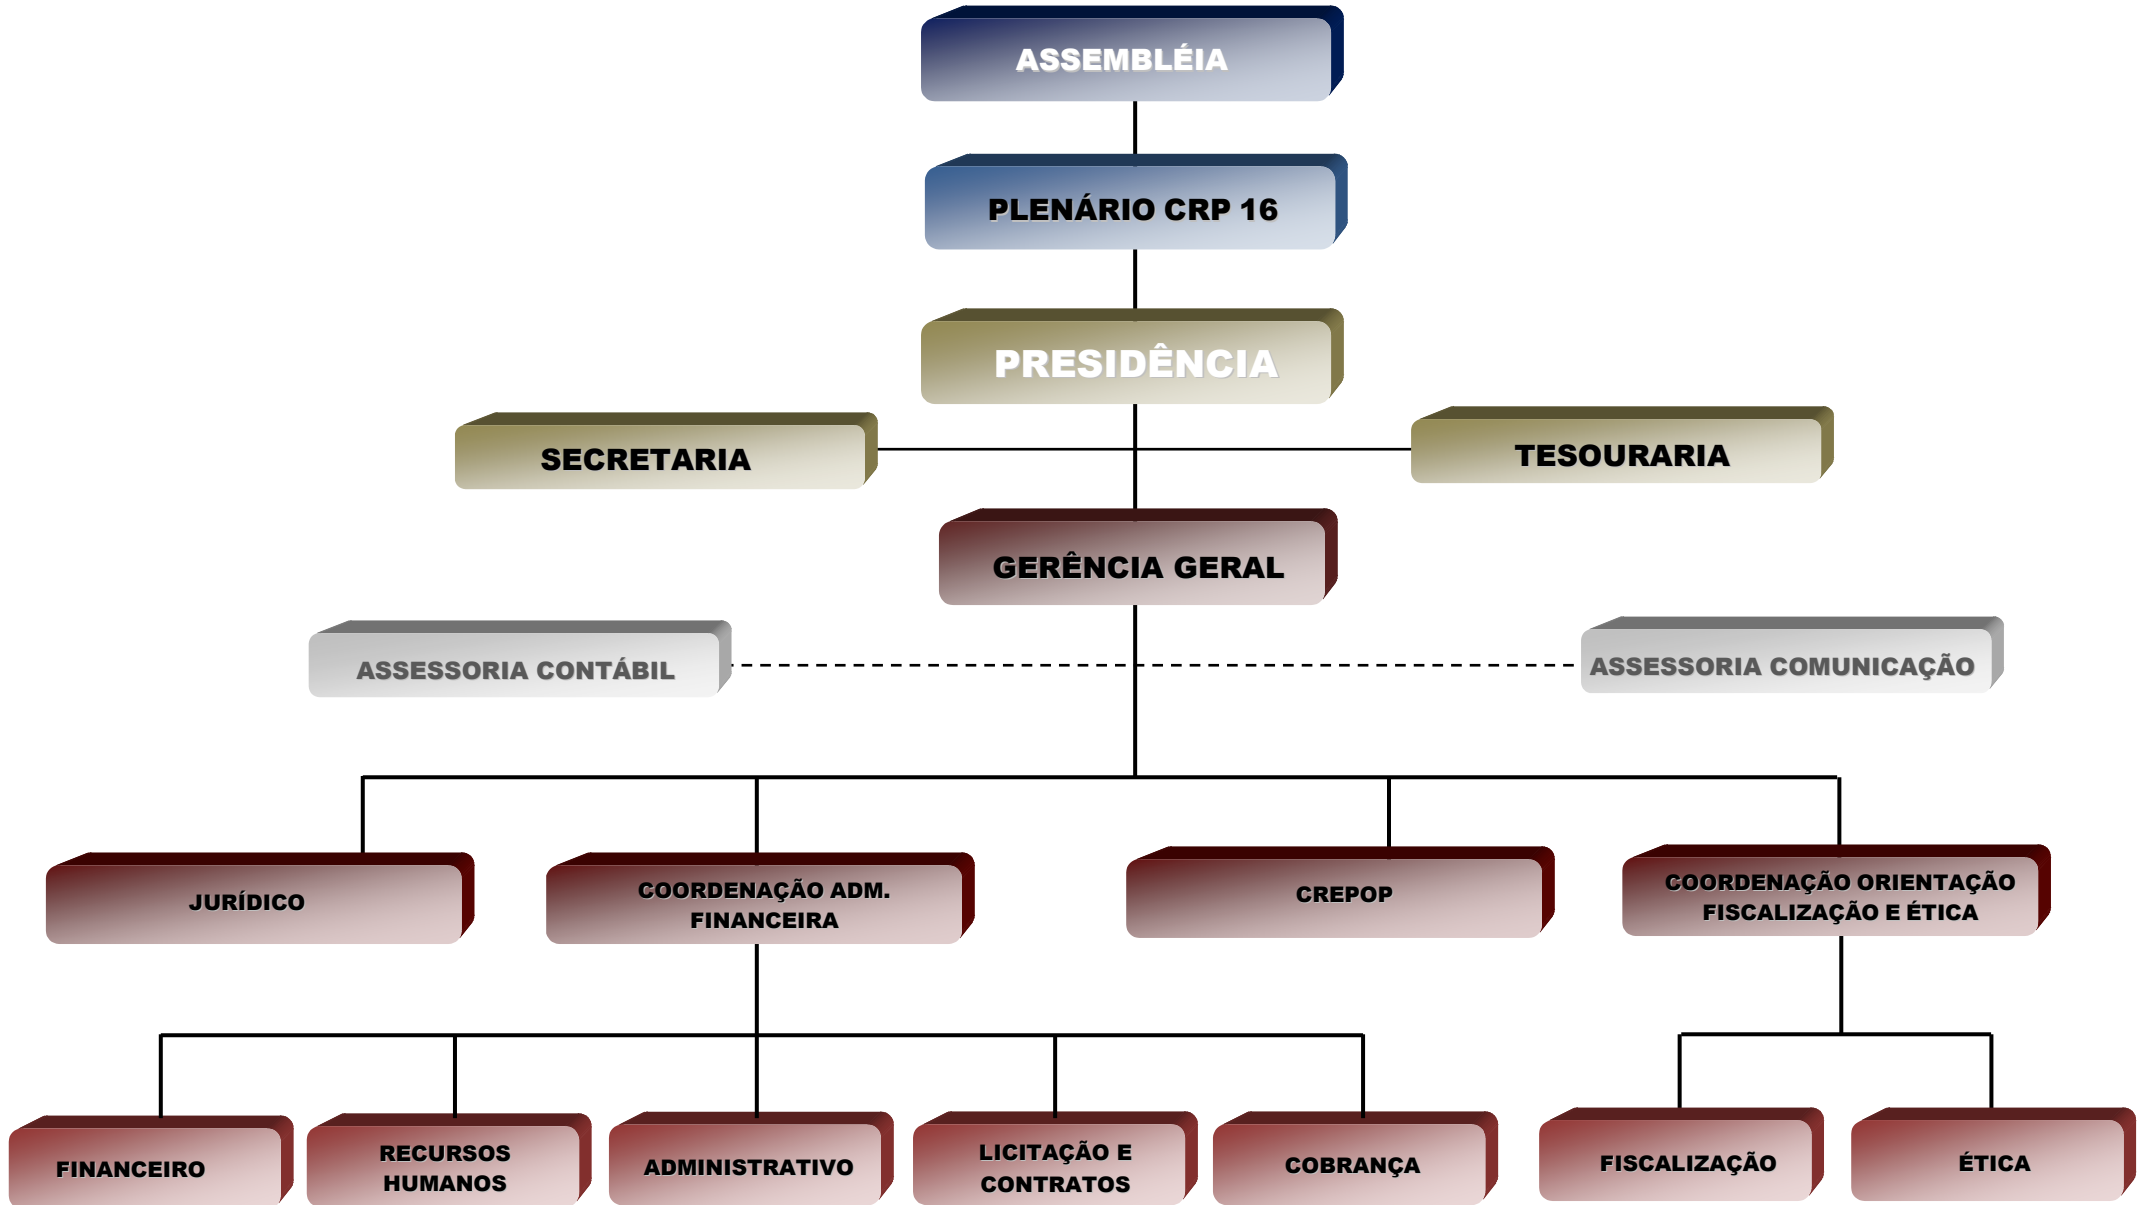

Ano: 2012

ORGANOGRAMA – Conselho Regional de Psicologia 16ª Região

Realiza Consultoria Empresarial Ltda.
www.consultoriarealiza.com.br
www.flaviopimentel.com.br

ORGANOGRAMA ESTRUTURAL – CRP 16

ORGANOGRAMA FUNCIONAL – CRP 16