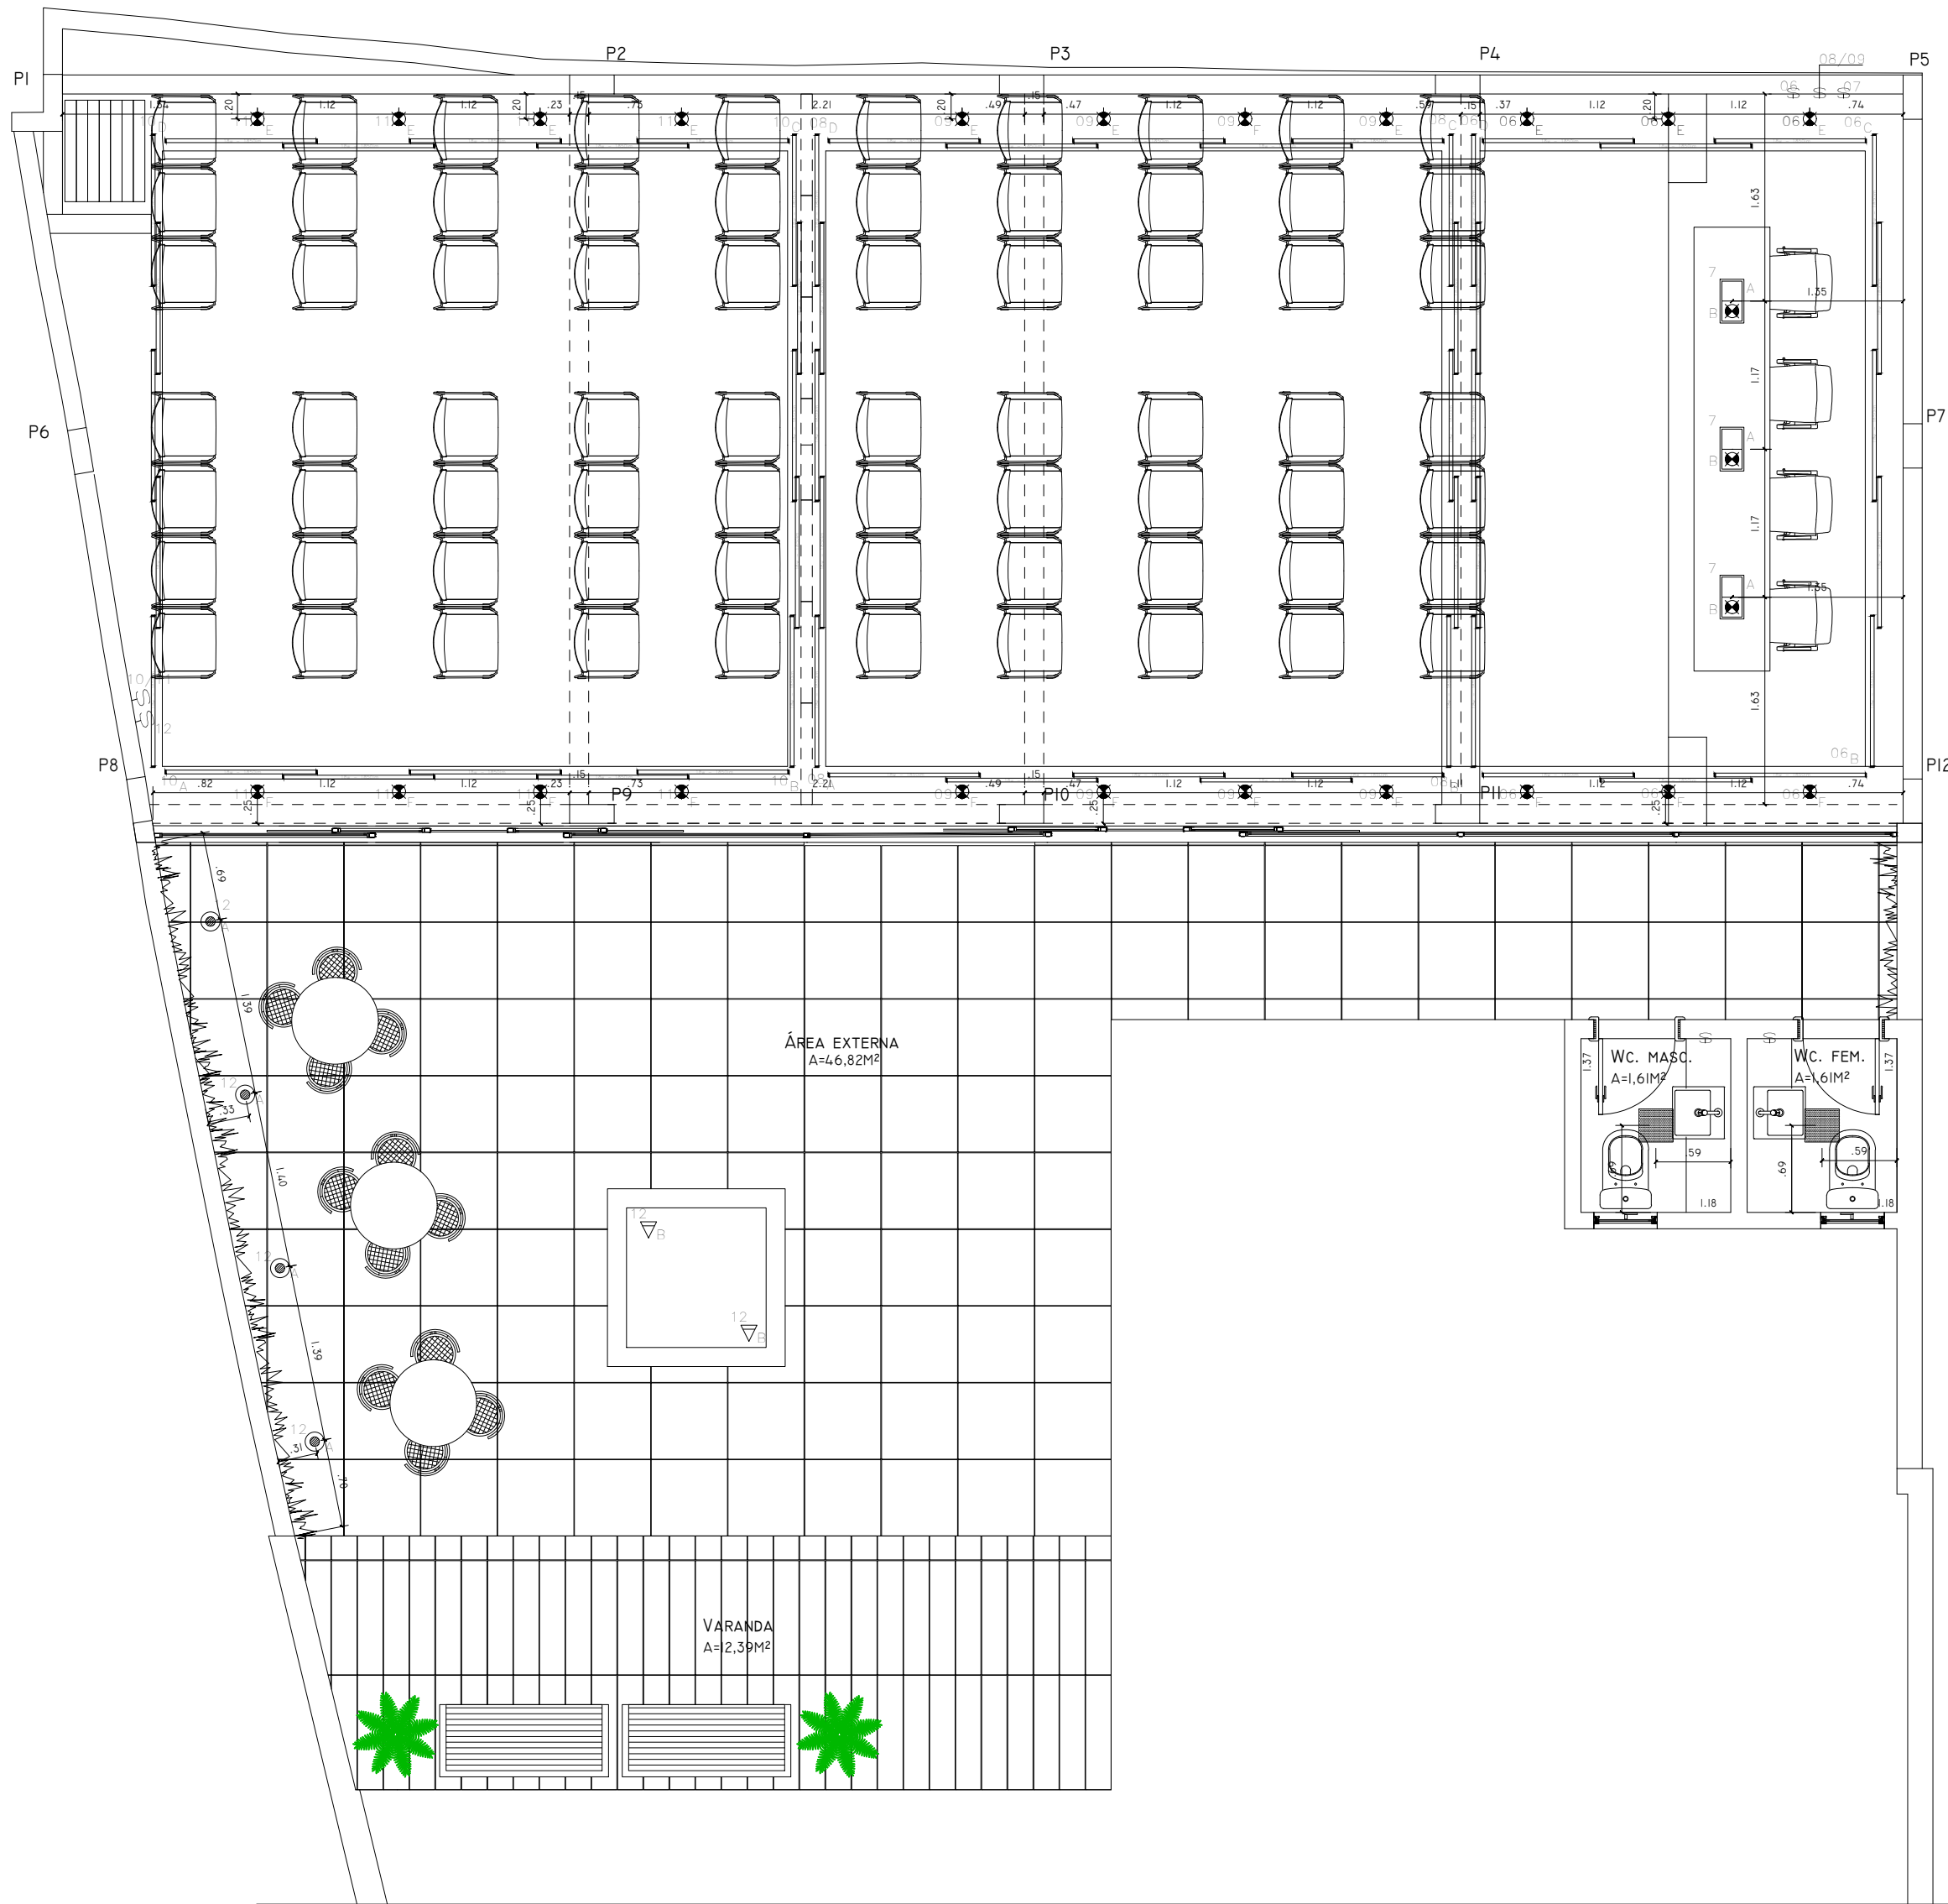

SIMBOLOGIA	
	Interruptor simples de seis seções em cx. 4"x4" a 1.1m do piso acabado ao eixo
	Luminária LED embutida de solo 10w 3000k - 4 unidades
	Luminária LED tipo espeto p/ para jardim 8W 2700K - 2 unidades
	Luminária de embutir spot quadrada para lâmpada de LED PAR 30 50W 3000K - na cor branco - 22 unidades
	Luminária de embutir p/ lâmpada de LED bulbo 26W 6400K e 1x LED PAR 30 50W 3000K - na cor branco - 3 unidades
	Lâmpada tubular LED T8 de 18w 1850lm de 6400K - 56 unidades
	Luminária de embutir em placa de LED bulbo 26W 6400K - 2 unidades